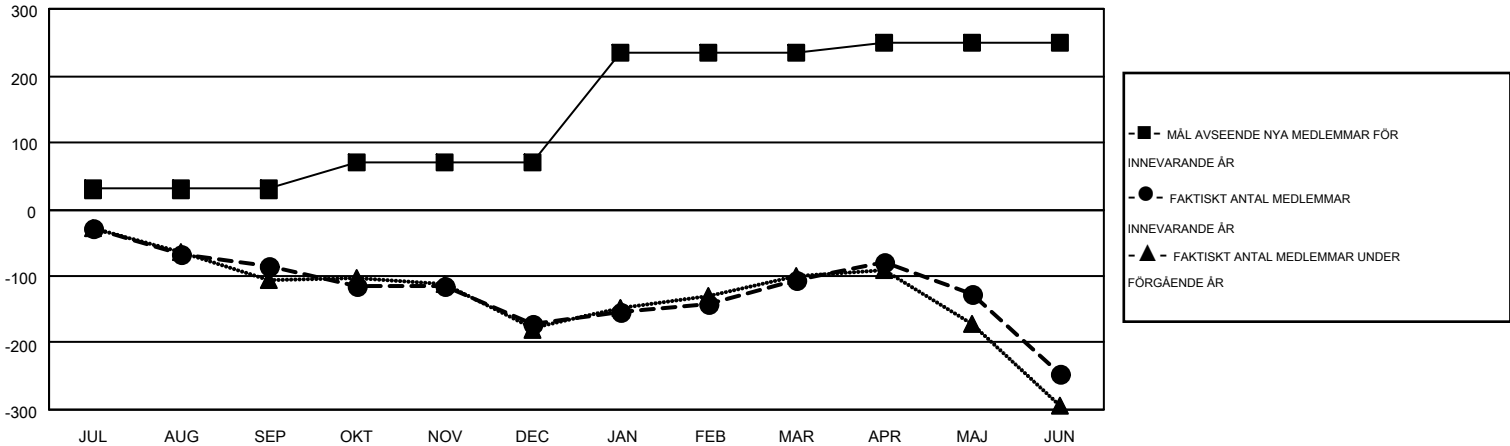

MÅL OCH FAKTISKT ANTAL MEDLEMMAR

NEDLAGDA KLUBBAR: 5	287 CLUBS OF 465 TOG UPP EN ELLER FLER NYA MEDLEMMAR	KÖNSFÖRDELNING		
		MAN	9,242 (80.57%)	
<u>AVFÖRDA MEDLEMMAR</u>	KLICKA HÄR FÖR INFORMATION OM STATUS	KVINNA	2,229 (19.43%)	
AVLIDNA		147	FAMILJEMEDLEMMAR	832
NEDLAGD KLUBB	7	HUVUDMAN I HUSHÄLLET	416	
ÖVRIGA	834	INGEN HUVUDMAN I HUSHÄLLET	416	
TOTAL	988