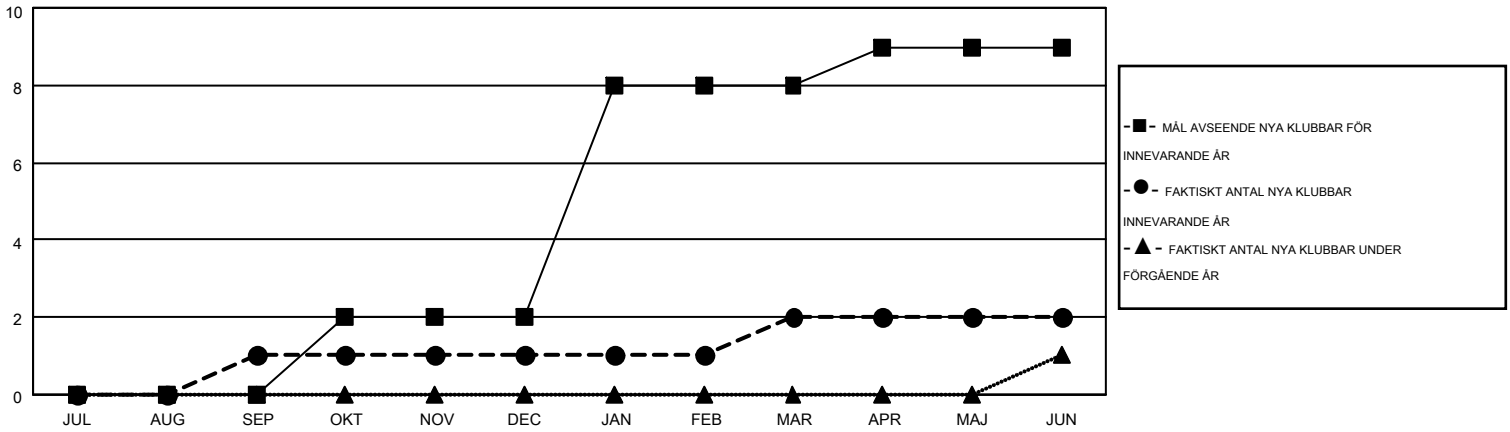

MONTHLY MEMBERSHIP PROGRESS REPORT

Results as of: 6/30/2015

Multiple District 101

LOCATION: SWEDEN

GMT: KENNETH PERSSON

GMT KO 4

Klubbar					Medlemmar				
RESULTAT FÖR 2014-2015					RESULTAT FÖR 2014-2015				
KVARTAL	MÅL AVSEENDE NYA KLUBBAR	NYA KLUBBAR	AVFÖRDA KLUBBAR	NETTOTILLVÄX T/MINSKNING	KVARTAL	MÅL AVSEENDE NYA MEDLEMMAR	CHARTER OCH TILLAGDA NYA MEDLEMMAR	AVFÖRDA MEDLEMMAR	NETTOTILLVÄX T/MINSKNING
JUL/AUG/SEP	0	1	2	-1	JUL/AUG/SEP	30	106	192	-86
OKT/NOV/DEC	2	0	1	-1	OKT/NOV/DEC	39	179	264	-85
JAN/FEB/MAR	6	1	0	1	JAN/FEB/MAR	165	288	224	64
APR/MAJ/JUN	1	0	2	-2	APR/MAJ/JUN	15	168	308	-140

MÅL OCH FAKTISKT ANTAL NYA KLUBBAR